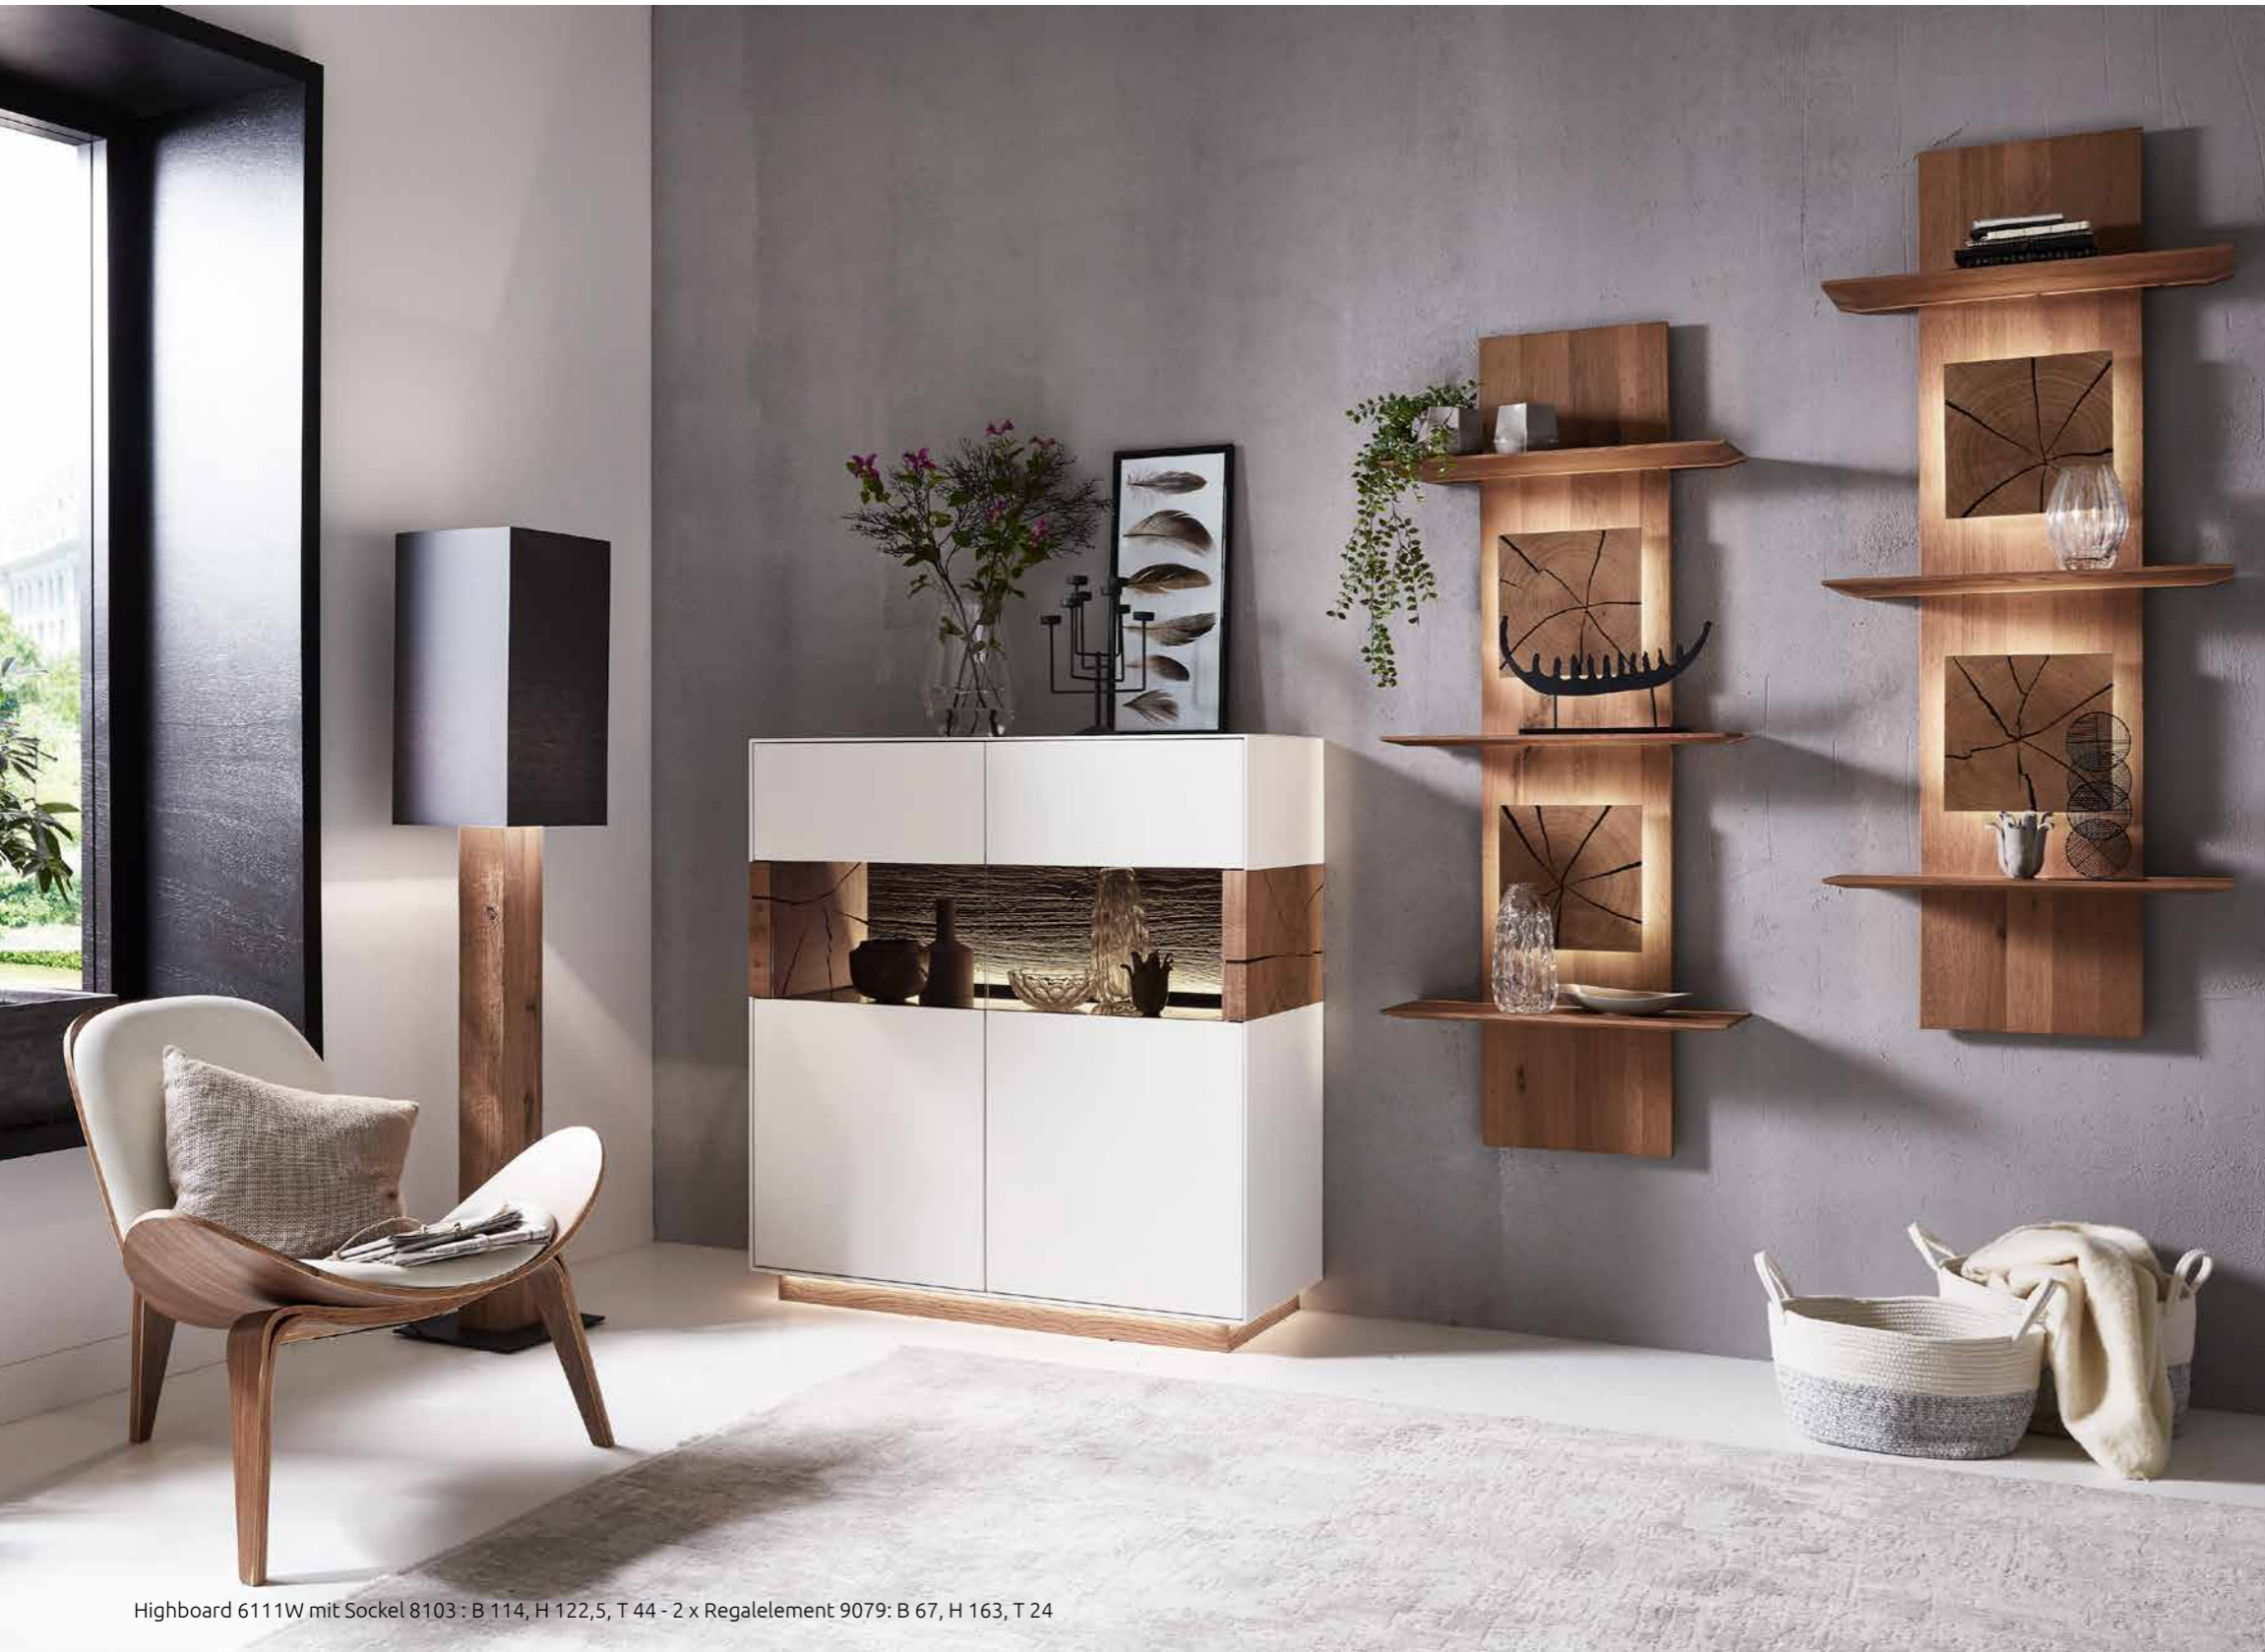

Nachhaltigkeit und Eleganz haben einen Namen: Benjo.

Mit Benjo ziehen bei Ihnen besonders beständige und nachhaltige Möbelstücke ein: Massives Birkenholz wurde dafür mit einem natürlichen Wasserlack veredelt. Dabei verleiht die filigrane Linienführung dem schlichtweißen Korpus eine moderne Ästhetik und das sehr feine Kantenbild allen Möbeln eine individuelle Note.

Weil bei uns aber auch die inneren Werte zählen, ist zusätzlich das gesamte Innenleben der Möbel aus massiver Kerneriche Umato gefertigt.

Highboard 6111W mit Sockel 8103 : B 114, H 122,5, T 44 - 2 x Regalelement 9079: B 67, H 163, T 24