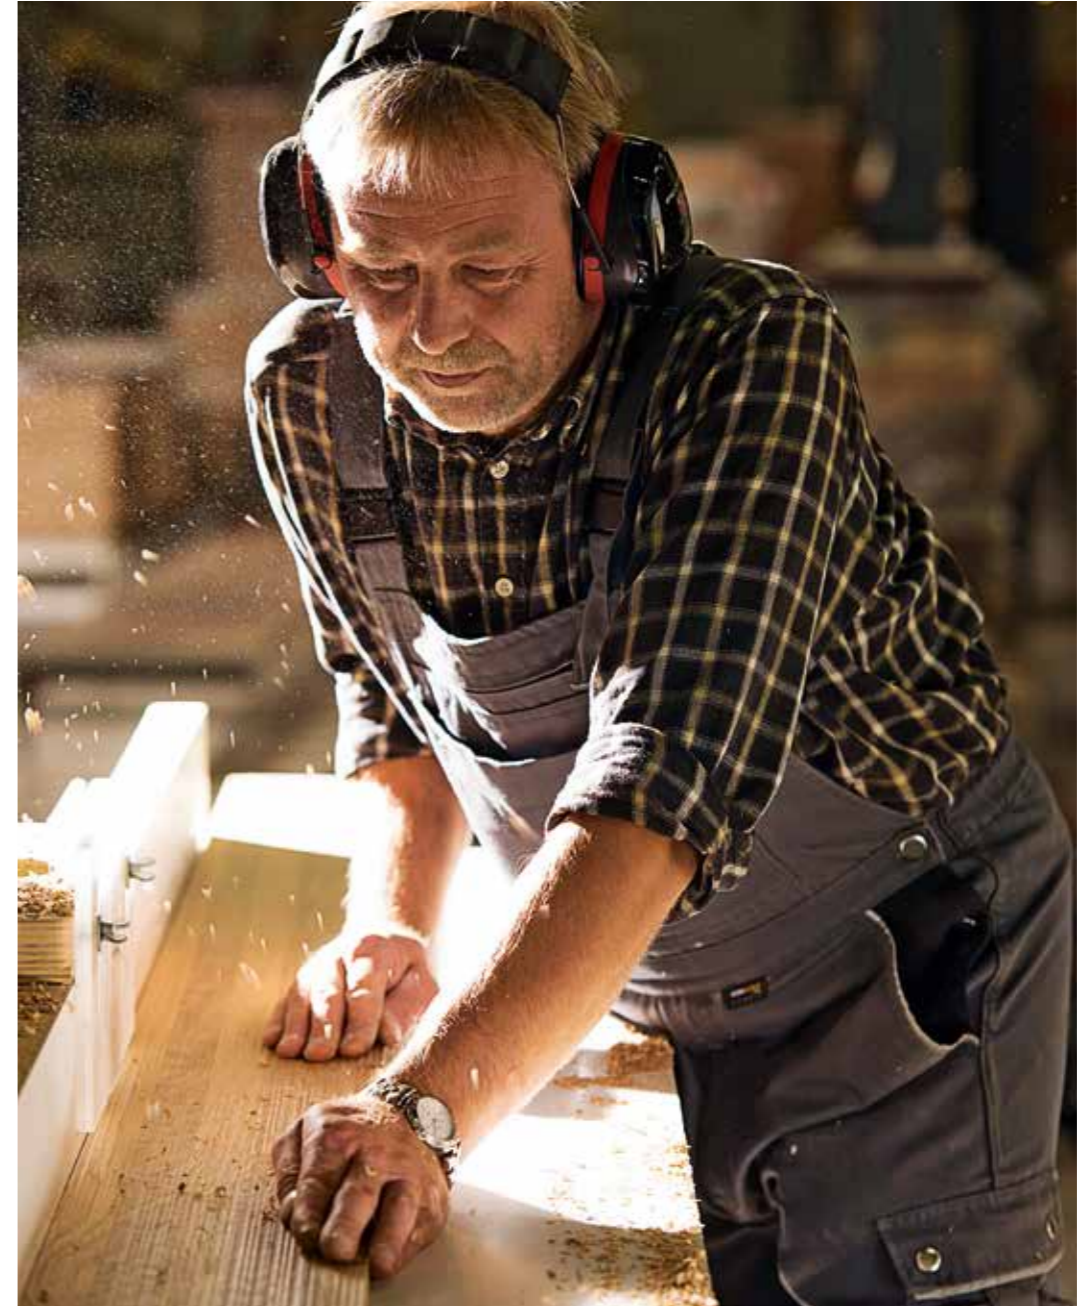

NEA

EXKLUSIVES DESIGN MIT WILDNUSS

HARTMANN
MASSIVHOLZMÖBEL ECHT+EINZIGARTIG

MASSIVHOLZMÖBEL VON HARTMANN

ECHT UND EINZIGARTIG

Mit dem Kauf eines Massivholzmöbels von Hartmann entscheiden Sie sich für ein besonderes Qualitätsprodukt aus reinem Naturholz. Feine Äste, Verwachsungen und Unregelmäßigkeiten zeugen von der Echtheit des Materials und machen aus jedem Möbel ein wahres Einzelstück. Um eine fachgerechte Konstruktion und Verarbeitung zu gewährleisten, fertigen wir nach wie vor vieles in Handarbeit.

By purchasing solid wood item of furniture by Hartmann, you are choosing a premium quality product made of pure, natural wood. Delicate branches, merging structures and irregularities underline the genuine character of the material to make each item of furniture a truly unique object. Many of our products are still hand-made so we can guarantee specialist design and processing.