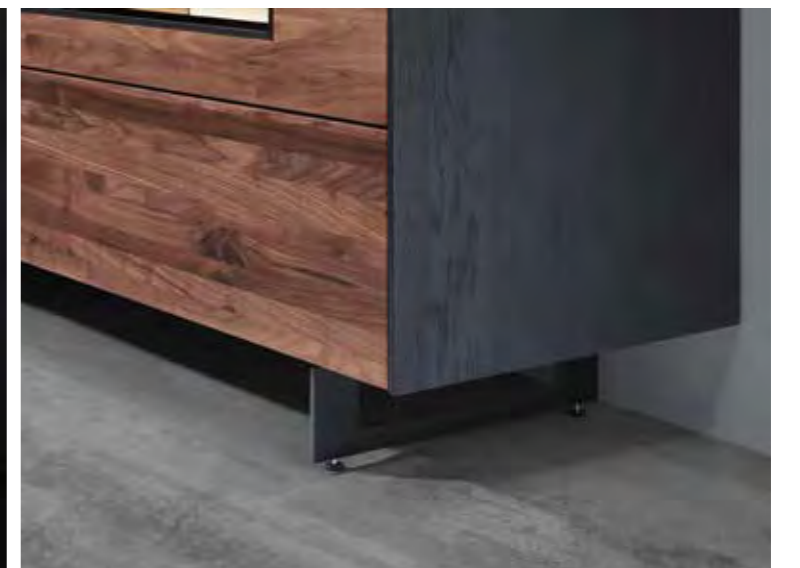

Kombinationsvorschlag Nr. 32: B 311, H 187, T 49 cm