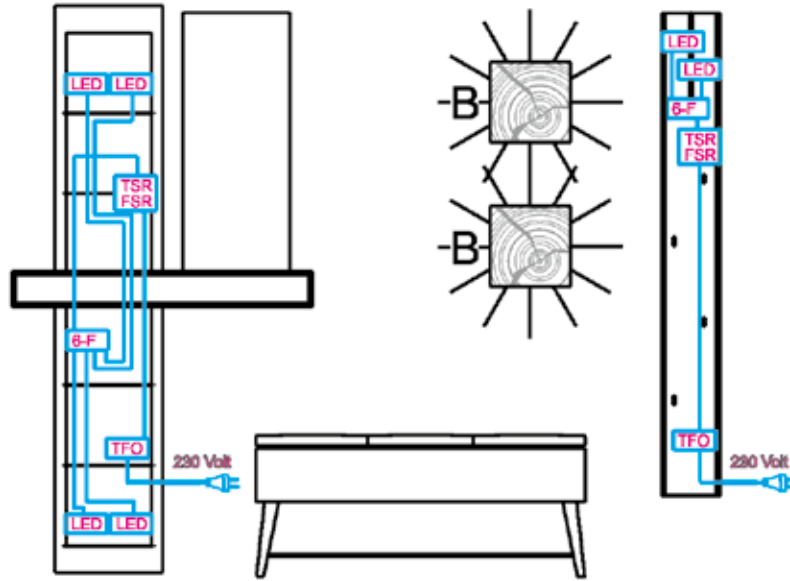

Standard-Verkabelungsschema

Beispiel Garderobe V100

Weitere Verkabelungspläne finden Sie in der Montageanweisung

Sonderfall

A: Stromzuleitung unter Putz: Trafo muss bauseits an 230V angeschlossen werden

B: Stromleitung unter Putz per Wandschalter bauseitig geschaltet: Trafo muss bauseits an 230V angeschlossen werden. Touch- oder Funkschalter können entfallen

	Unterboden-Bel. 6,72 Watt Für Typen: 2141 Diese Leuchte enthält eine eingebaute, nicht austauschbare LED-Lampe der Energieeffizienzklasse A+ Klebe 100092012, 32.881.013ww	Boden-Bel. 6,24 Watt Für Typen: 5101 5121 5122 Diese Leuchte enthält eine eingebaute, nicht austauschbare LED-Lampe der Energieeffizienzklasse A+ Klebe 100095055, 32.894.020ww	Boden-Bel. 3,84 Watt Für Typen: 9061 Diese Leuchte enthält eine eingebaute, nicht austauschbare LED-Lampe der Energieeffizienzklasse A++ Klebe 100095054, 32.894.010ww	Garderoben-Bel. 16,32 Watt Für Typen: 5021 Diese Leuchte enthält eine eingebaute, nicht austauschbare LED-Lampe der Energieeffizienzklasse A+ Klebe 100092109, 35.546.203ww
Maße in cm	B 144	B 68	B 39	H 170
Typen-Nr.	9711	9721	9731	9741
Preis €				
	Garderoben-Bel. 16,32 Watt Für Typen: 5022 Diese Leuchte enthält eine eingebaute, nicht austauschbare LED-Lampe der Energieeffizienzklasse A+ Klebe 100092109, 35.546.203ww	Griff-Bel. 5,28 Watt Für Typen: 3125 Diese Leuchte enthält eine eingebaute, nicht austauschbare LED-Lampe der Energieeffizienzklasse A+ Klebe 100097052, 32.891.000ww	Panel-Bel. 3,36 Watt Für Typen: 5113 5114 Diese Leuchte enthält eine eingebaute, nicht austauschbare LED-Lampe der Energieeffizienzklasse A++ Klebe 100095116, 32.863.083ww + Klebe 100095117, 32.864.083ww	Panel-Bel. 0,96 Watt Für Typen: 5121 5122 Diese Leuchte enthält eine eingebaute, nicht austauschbare LED-Lampe der Energieeffizienzklasse A++ Klebe 10009717, 32.888.000ww
Maße in cm	H 170	B 114	H 59	
Typen-Nr.	9742	9751	9761	9812
Preis €