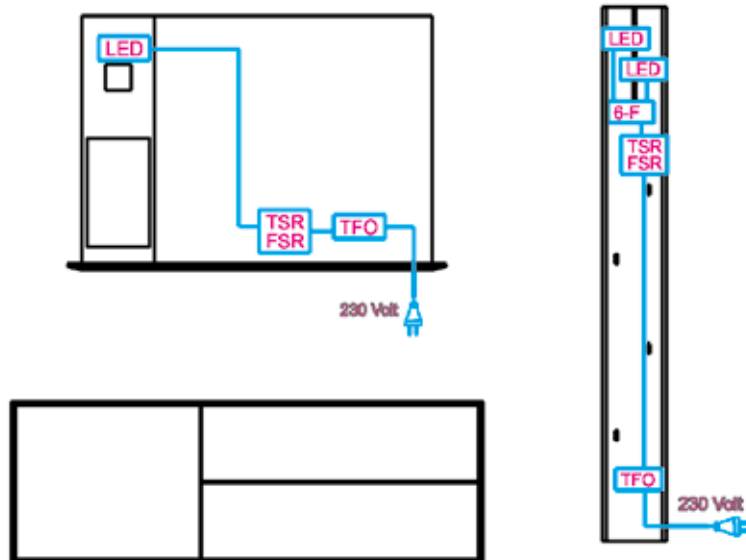

Sitzbank

- 1 aufklappbare Polsterplatte
- 1 Ablageboden Metall anthrazit
- 2 Metallkufen

Sitzbank

- 1 aufklappbare Polsterplatte
- 1 Ablageboden Metall anthrazit
- 2 Metallkufen

Sitzbank

- 1 Polsterplatte
- 1 Holzklappe
- 1 Holzeinlegeboden

Sitzhocker mit Rollen

- 1 Polsterplatte
- 1 Holztür
- 1 Holzeinlegeboden

Maße in cm B 79,5 H 48,5 T 41

B 118 H 48,5 T 41

B 117,5 H 50 T 40

B 34 H 50 T 35

Typen-Nr. 3081 Stoff

3121 Stoff

3125 Stoff

3041 Stoff

Preis €

Wandspiegel

Wandspiegel

Wandspiegel

Wandspiegel

Die Spiegel können horizontal und vertikal montiert werden.

Maße in cm B 95 H 37 T 2

B 102,5 H 38,5 T 2

B 37/38,5 H 95/102,5 T 2

B 38,5 H 173 T 2

Typen-Nr. 2102

2101

5042 5041

8041

Preis €

Standard-Verkabelungsschema

Beispiel Garderobe V110

Weitere Verkabelungspläne finden Sie in der Montageanweisung

LED LED-Stripe / Spot	TFO Trafo mit Zuleitung	TSR Touchschalter (je nach Typ)	oder
6-F 6-Fach Stecker	V.L.G. Verlängerungskabel	FSR Funkschalter (optional)	

Sonderfall
A: Stromzuleitung unter Putz; Trafo muss bauseits an 230V angeschlossen werden
B: Stromleitung unter Putz per Wandschalter bauseitig geschaltet; Trafo muss bauseits an 230V angeschlossen werden. Touch- oder Funkschalter können entfallen