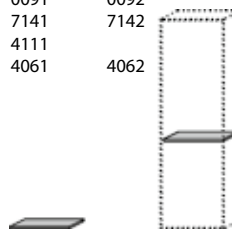

Maße in cm B 60 H 196 T 39

Typen-Nr. 0063 li.

Preis €

Maße in cm B 60 H 196 T 39

Typen-Nr. 0064 re.

Preis €

Stauraumschrank li./re.
 1 Spiegeltür
 1 ausziehbare Kleiderstange
 1 Holzboden
 1 Holzeinlegeboden

Maße in cm B 60 H 196 T 39

Typen-Nr. 0069 li.

Preis €

Maße in cm B 60 H 196 T 39

Typen-Nr. 0070 re.

Preis €

Stauraumschrank li./re.
 1 Tür Mattglas anthrazit mit Riffbuche Applikation
 1 Spiegeltür
 1 ausziehbare Kleiderstange
 2 Holzböden/ 5 Holzeinlegeböden

Maße in cm B 88,5 H 196 T 39

Typen-Nr. 0091 li.

Preis €

Maße in cm B 88,5 H 196 T 39

Typen-Nr. 0092 re.

Preis €

Holzeinlegeboden
 Für Typen:
 0091 0092
 7141 7142

Maße in cm B 27 H 2 T 32

Typen-Nr. 1000

Preis €

Holzeinlegeboden
 Für Typen:
 0061 0062
 0063 0064
 0069 0070
 0091 0092
 7141 7142
 4111
 4061 4062

Maße in cm B 57 H 2 T 31,5

Typen-Nr. 1001

Preis €

Metalleinlegeboden
 Für Typen:
 0061 0062
 0063 0064
 0069 0070
 0091 0092
 7141 7142
 4111
 4061 4062