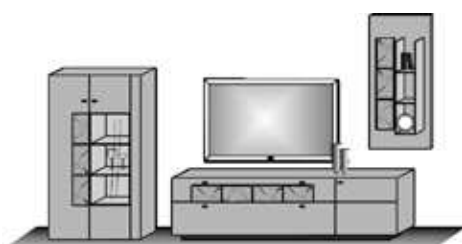

Kombi Nr. 22

Applikation **Hirnholz**

Kombination bestehend aus:

1 x 8161 1 x 8181
1 x 3216 1 x 5061

Maße B/H/T in cm 330 / 204 / 44/22

Preis €

Extras	Typen-Nr.	
Vitrinen-Bel.	9812	_____
Paneel-Bel.	9621	_____