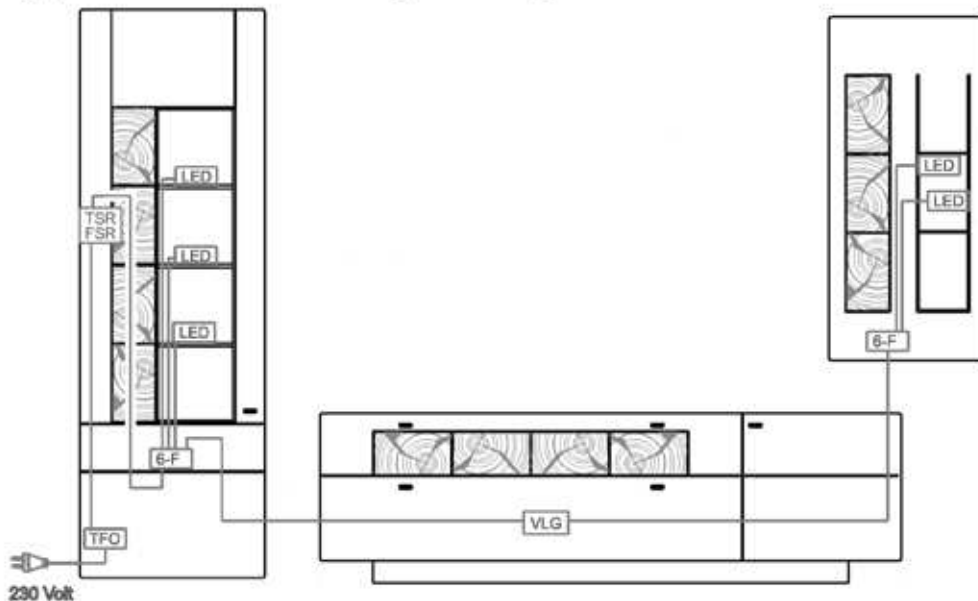

1045

0449

Preis €

Standard-Verkabelungsschema

Beispiel Vorschlagskombination V26

Weitere Verkabelungspläne finden Sie in den Montageanweisungen

LED-Stripe / Spot	TFO Trafo mit Zuleitung	TSR Touchschalter
6-Fach Stecker	VLG Verlängerungskabel	oder
		FSR Funkschalter (optional)