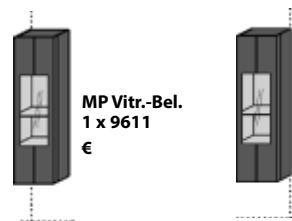

**Typen-Nr.** 8035 li. 8036 re.

**Hängeelement li./ re.**  
 1 Holz-/ Glastür  
 2 Holzböden  
 1 Glaseinlegeboden

**Maße in cm** B 36 H 134 T 36

**Typen-Nr.** 8033 li. 8034 re.

**Hängeelement li./ re.**  
 Korpus Eiche anthr.  
 1 Holz-/ Glastür Eiche anthr.  
 2 Holzböden  
 1 Glaseinlegeboden