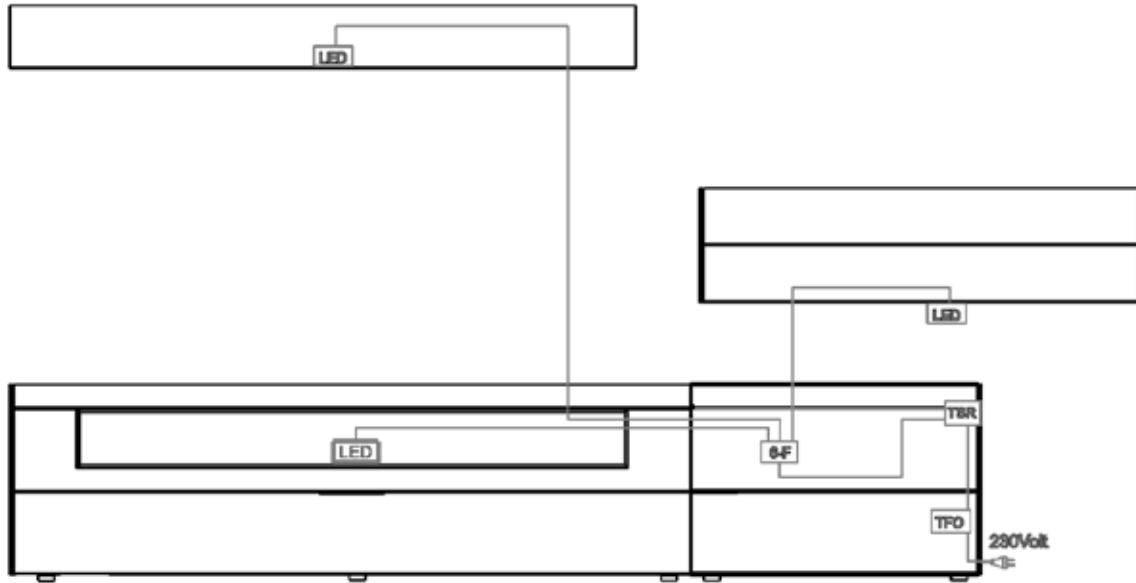

Standard-Verkabelungsschema

Beispiel Vorschlagskombination V20

Weitere Verkabelungspläne finden Sie in den Montageanweisungen.

LED-Stripe / Spot	TPO Trafo mit Zuleitung	TBR Touchschalter
6-F 6-Fach Stecker	VLK Verlängerungskabel	FBR Funkschalter (optional)

oder

Sonderfall

A: Stromzuleitung unter Putz: Trafo muss bauseits an 230V angeschlossen werden

B: Stromleitung unter Putz per Wandschalter bauseitig geschaltet: Trafo muss bauseits an 230V angeschlossen werden. Touch- oder Funkschalter können entfallen

	Vitrinen-Bel. 2,88 Watt Für Typen: 8037 8038 Diese Leuchte enthält eine eingebaute, nicht austauschbare LED-Lampe der Energieeffizienzklasse A++ Klebe 100096003, 32.901.036ww	Vitrinen-Bel. 5,76 Watt für Typen: 0033 0034 Diese Leuchte enthält eine eingebaute, nicht austauschbare LED-Lampe der Energieeffizienzklasse A++ Klebe 100096003, 32.901.036ww	Vitrinen-Bel. 7,68 Watt Für Typen: 0047 0048 Diese Leuchte enthält eine eingebaute, nicht austauschbare LED-Lampe der Energieeffizienzklasse A+ Klebe 100096004, 32.901.046ww	Panel-Bel. 6,24 Watt Für Type: 1159 Diese Leuchte enthält eine eingebaute, nicht austauschbare LED-Lampe der Energieeffizienzklasse A+ Klebe 100094045, 32.902.003ww
Maße in cm	B 30	B 30	B 40	B 150
Typen-Nr.	9611	9612	9622	9711
Preis €				
	Panel-Bel. 8,16 Watt Für Type: 1199 Diese Leuchte enthält eine eingebaute, nicht austauschbare LED-Lampe der Energieeffizienzklasse A+ Klebe 100094046, 32.902.013ww	Panel-Bel. 4,56 Watt Für Typen: 1149 1150 Diese Leuchte enthält eine eingebaute, nicht austauschbare LED-Lampe der Energieeffizienzklasse A+ Klebe 100094044, 35.562.023ww	Unterbau-Bel. 6,24 Watt Für Type: 2131 Diese Leuchte enthält eine eingebaute, nicht austauschbare LED-Lampe der Energieeffizienzklasse A+ Klebe 100094220, 32.907.043ww	Die entsprechenden Energieeffizienzlabel finden Sie auf unserer Homepage!
Maße in cm	B 188	B 105	B 130	
Typen-Nr.	9712	9713	9722	
Preis €