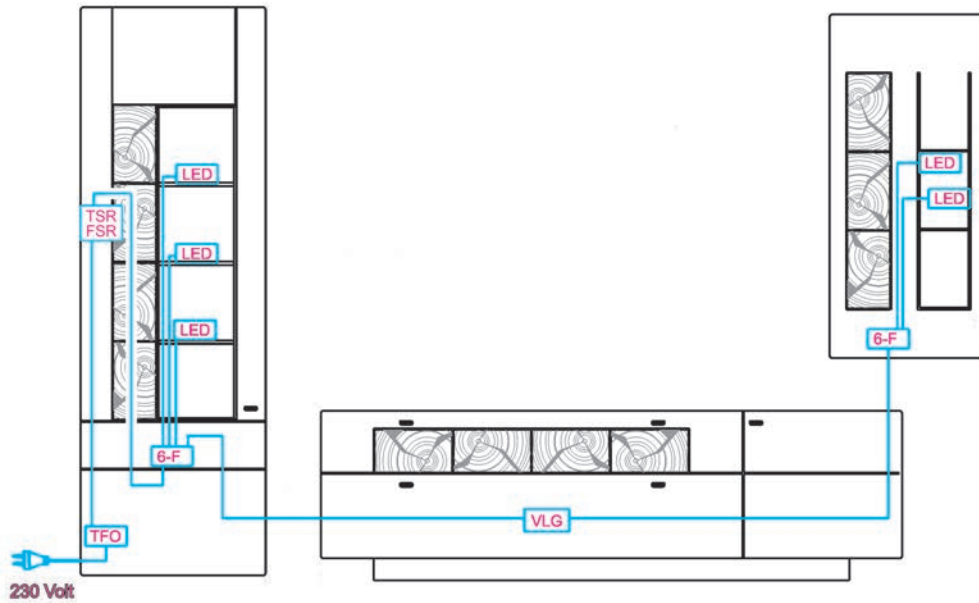

Standard-Verkabelungsschema

Beispiel Vorschlagskombination V26

Weitere Verkabelungspläne finden Sie in den Montageanweisungen

LED LED-Stripe / Spot	TFO Trafo mit Zuleitung	TSR Touchschalter
6-F 6-Fach Stecker	VLG Verlängerungskabel	oder
		FSR Funkschalter (optional)

Sonderfall

A: Stromzuleitung unter Putz; Trafo muss bauseits an 230V angeschlossen werden

B: Stromleitung unter Putz per Wandschalter bauseitig geschaltet; Trafo muss bauseits an 230V angeschlossen werden. Touch- oder Funkschalter können entfallen

Radio dimmer

LED lighting
1 hand sender,
1 ballast with LED
radio controller

The radio dimmer switches the whole lighting. For separate switching a further dimmer is needed!