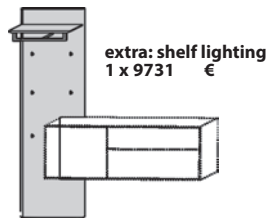

Size in cm	W 27 H 2 D 32
Art. no.	1000
Price €	

wooden shelf
For items:
0061 0062
0063 0064
0091 0092
7141 7142

Size in cm	W 57 H 2 D 31,5
Art. no.	1001
Price €	

metal shelf
For items:
0061 0062
0063 0064
0091 0092
7141 7142

Size in cm	W 57 H 1,5 D 31
Art. no.	1011
Price €	

metal shelf
For items:
0101 0102
5077 8081
8093 8094

Size in cm	W 70 H 1,5 D 31
Art. no.	1012
Price €	

Wardrobe le.
Back panel concrete
1 shelf for hats
1 wardrobe
5 hooks